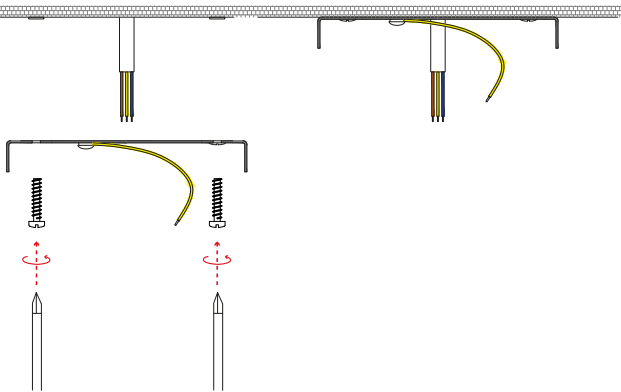

Art PDMGU...

1xMAX 4W GU10 MR11

110-240 V

Cl. II IP20

SE IL CAVO FLESSIBILE ESTERNO DI QUESTO APPARECCHIO VIENE DANNEGGIATO DEVE ESSERE SOSTITUITO DAL COSTRUTTORE O DAL SUO SERVIZIO ASSISTENZA O DA PERSONALE QUALIFICATO EQUIVALENTE AL FINE DI EVITARE PERICOLI

IF THE EXTERNAL FLEXIBLE CABLE OF THIS LUMINAIRE IS DAMAGED, IT SHALL BE EXCLUSIVELY REPLACED BY THE MANUFACTURER OR HIS SERVICE AGENT OR A SIMILAR QUALIFIED PERSON IN ORDER TO AVOID HAZARDS

F

1

2

min 70
max 80 mm

3

4

5

6

7

8

9

10

n°1 CAGU10R11

MR11 GU10
LED BULBS
Ø max 35mm