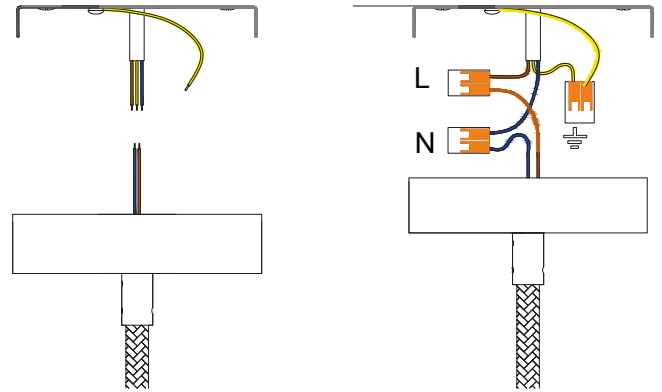

Art PDMGU...

1xMAX 4W GU10 MR11

110-240 V

Cl. II IP20

SE IL CAVO FLESSIBILE ESTERNO DI QUESTO APPARECCHIO VIENE DANNEGGIATO DEVE ESSERE SOSTITUITO DAL COSTRUTTORE O DAL SUO SERVIZIO ASSISTENZA O DA PERSONALE QUALIFICATO EQUIVALENTE AL FINE DI EVITARE PERICOLI

IF THE EXTERNAL FLEXIBLE CABLE OF THIS LUMINAIRE IS DAMAGED, IT SHALL BE EXCLUSIVELY REPLACED BY THE MANUFACTURER OR HIS SERVICE AGENT OR A SIMILAR QUALIFIED PERSON IN ORDER TO AVOID HAZARDS

F

1

2

min 70
max 80 mm

3

4

5

6

7

8

9

10

n°1 CAGU10R11

MR11 GU10
LED BULBS
Ø max 35mm