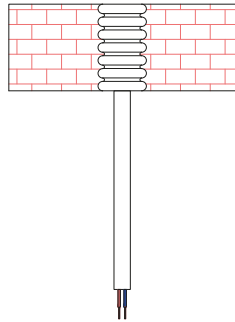

Art PDMGU...

1xMAX 4W GU10 MR11

110-240 V

Cl. II IP20

SE IL CAVO FLESSIBILE ESTERNO DI QUESTO APPARECCHIO VIENE DANNEGGIATO DEVE ESSERE SOSTITUITO DAL COSTRUTTORE O DAL SUO SERVIZIO ASSISTENZA O DA PERSONALE QUALIFICATO EQUIVALENTE AL FINE DI EVITARE PERICOLI

IF THE EXTERNAL FLEXIBLE CABLE OF THIS LUMINAIRE IS DAMAGED, IT SHALL BE EXCLUSIVELY REPLACED BY THE MANUFACTURER OR HIS SERVICE AGENT OR A SIMILAR QUALIFIED PERSON IN ORDER TO AVOID HAZARDS

F

1

2

min 70
max 80 mm

n°1 CAGU10R11

MR11 GU10
LED BULBS
Ø max 35mm